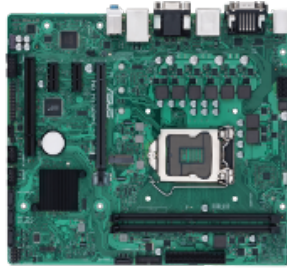

仕様書

Applied FabricPC FB-I510400AS1H500NVM

【外観イメージ他】

モデル名/型式		Applied FabricPC FB-I510400AS1H500NVM
基本構成価格		¥146,300 (税込)
プリインストールOS		Windows 10 Pro 64bit
ビジネスソフト		なし
セキュリティソフト		なし
DVD再生ソフト / その他		POWERDVD12 (Update-14)
CPU		Core i5-10400 (6コア/12スレッド/2.9GHz/tb4.3GHz/12M/ Intel UHD Graphics 630/TDP65W/DDR4-2666)
CPUクーラー		インテル純正リテールCPUクーラー
マザーボード		ASUS社製 Pro H510M-C/CSM
チップセット		インテル H510 チップセット 2slot/USB3.2Gne2/Ultra M.2
メインメモリ		16GB (8GB×2) DDR4-3200 (PC4-25600)
SSD / HDD プライマリ		500GB M.2 NVMe SSD R:3500MB/s W:2300MB/s
SSD / HDD セカンダリ		
RAID構成		なし
光学ドライブ		DVDスーパーマルチ (ブラック)
カードリーダー		なし
内蔵グラフィック		[Based on CPU] インテル UHDグラフィック (VGA x 1、DisplayPort x1、HDMIx1、DVIx1) 4K出力対応
追加グラフィックボード		なし
サウンド		[オンボード] Realtek ALC887/897 7.1-Channel High Definition Audio CODEC
LAN		[オンボード] Intel® I219V, 1000BASE-T/100BASE-TX/10BASE-T
LAN増設		なし
I/O	USB	USB3.2Gen1 x4ポート (前面: 2ポート 背面: 2ポート) USB2.0×4ポート (前面: 2ポート 背面: 2ポート)
	サウンド	オーディオ用ピンジャック (前面: マイク/スピーカー、背面: マイク/スピーカー/ライン入力 他3)
	シリアル	なし
	その他	RJ45 (LAN) ×1、PS/2×2、COMポート×1
拡張スロット		Intel® 11th &10th Gen Processors 1 x PCIe 4.0/3.0 x16 slot - Intel® 11th processors support PCIe 4.0 x16 mode - Intel® 10th processors support PCIe 3.0 x16 mode Intel® H510 Chipset 2 x PCIe 3.0 x1 slots* 1 x PCI slot

仕様書

ストレージ	Intel® H510 Chipset M.2 slot (Key M), type 2242/2260/2280 (supports PCIe 3.0 x4 & SATA modes)* 4 x SATA 6Gb/s ports * When a device in SATA mode is installed on the M.2 socket, SATA6G_2 port cannot be used.
メモリスロット	2スロット ※最大64GB (64bitOS時)
拡張ドライブベイ	5インチベイ×2、3.5インチベイ×1、3.5インチシャドウベイ×2、2.5インチシャドウベイ×2
キーボード	オリジナル 日本語アイソレーションキーボード (セット)
マウス	オリジナル 光学式6ボタンマウス (6段階DPI切替機能) (セット)
電源ユニット	650W 80Plus GOLD認証 セミモジュラー
外形寸法(約)	約190(W) x 350 (H) x 417 (D) mm 突起部は除く
保証	[標準] 1年間センドバック方式ハードウェア保証